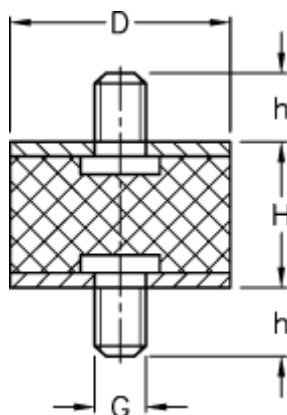

Varenummer: 51101230007210
Beskrivelse: KLEE Vibrationsdæmper type 1
50-45-1, M12x22/M12x22, NR - 57 shore

Mål

D = 50
G = M12
h = 22
H = 45